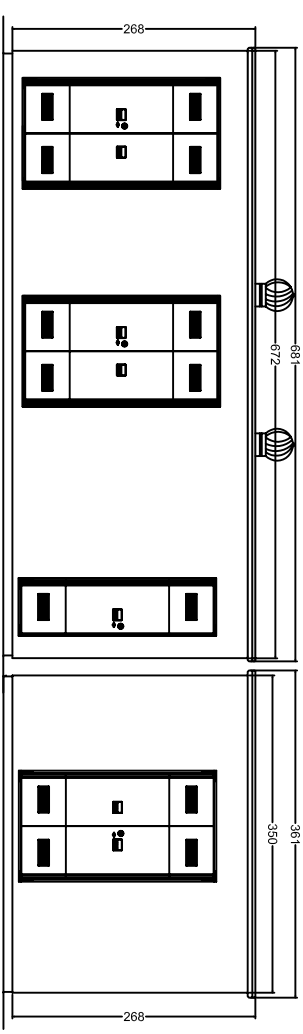

Alternativa con Locale ENEL Conforme alla specifica di
 costruzione ENEL DG2092 Rev02 del 1-Luglio-2011

PIANTA CABINA

PIANTA BASE A VASCA

PROSPETTO FRONTALE

PROSPETTO DESTRO

PROSPETTO SINISTRO

PROSPETTO TERGALE

PROSPETTO SINISTRO

PROSPETTO DESTRO