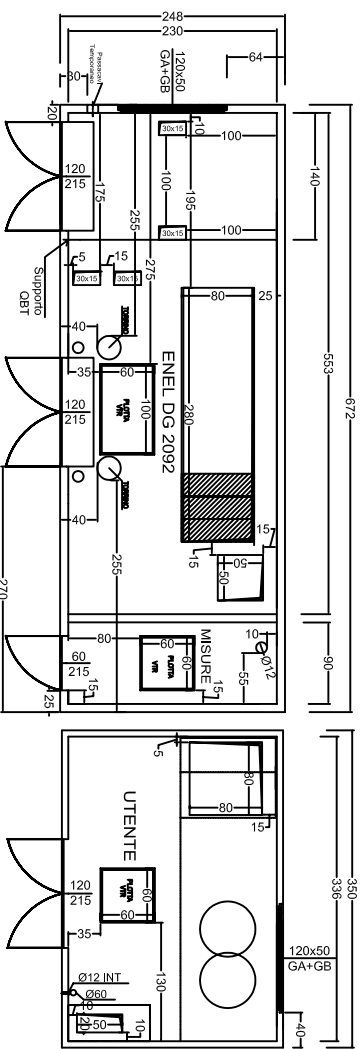

Alternativa con Locale ENEL Conforme alla specifica di
 costruzione ENEL DG2092 Rev02 del 1-Luglio-2011

PIANTA CABINA

PIANTA BASE A VASCA

PROSPETTO FRONTALE

PROSPETTO DESTRO

PROSPETTO SINISTRO

PROSPETTO TERGALE

PROSPETTO SINISTRO

PROSPETTO DESTRO