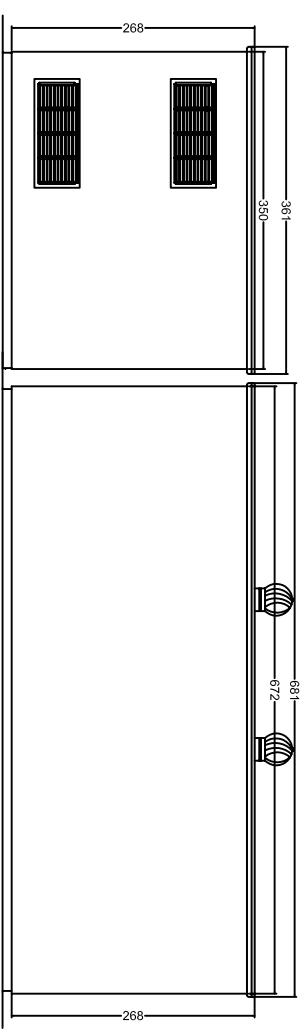

Alternativa con Locale ENEL Conforme alla specifica di
 costruzione ENEL DG2092 Rev02 del 1-Luglio-2011

PIANTA CABINA

PIANTA BASE A VASCA

PROSPETTO FRONTALE

PROSPETTO DESTRO

PROSPETTO SINISTRO

PROSPETTO TERGALE

PROSPETTO SINISTRO

PROSPETTO DESTRO