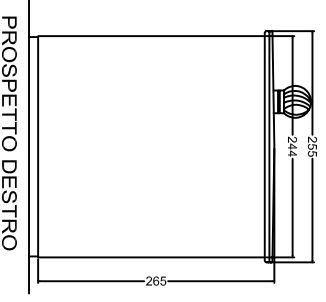

Alternativa con Locale ENEL Conforme alla specifica di
 costruzione ENEL DG2092 Rev02 del 1-Luglio-2011

PIANTA CABINA

PIANTA BASE A VASCA

PROSPETTO FRONTALE

PROSPETTO DESTRO

PROSPETTO SINISTRO

PROSPETTO TERGALE