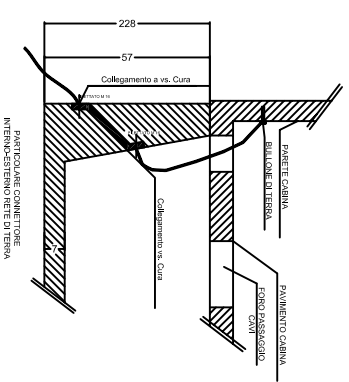

Alternativa con Locale ENEL Conforme alla specifica di
 costruzione ENEL DG2092 Rev02 del 1-Luglio-2011

PIANTA CABINA

PIANTA BASE A VASCA

PROSPETTO FRONTALE

PROSPETTO DESTRO

PROSPETTO SINISTRO

PROSPETTO TERGALE

PROSPETTO SINISTRO

PROSPETTO DESTRO