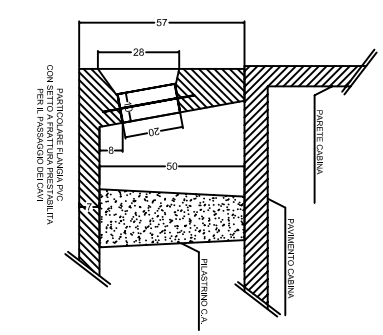

Alternativa con Locale ENEL Conforme alla specifica di
 costruzione ENEL DG2092 Rev02 del 1-Luglio-2011

PIANTA CABINA

PIANTA BASE A VASCA

PROSPETTO FRONTALE

PROSPETTO DESTRO

PROSPETTO SINISTRO

PROSPETTO TERGALE

PROSPETTO SINISTRO

PROSPETTO DESTRO