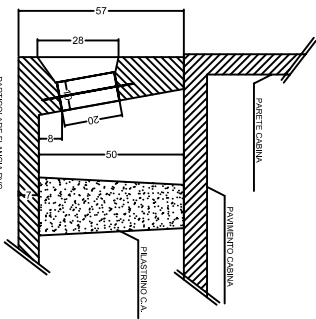

Alternativa con Locale ENEL Conforme alla specifica di
 costruzione ENEL DG2092 Rev02 del 1-Luglio-2011

PIANTA CABINA

PIANTA BASE A VASCA

PROSPETTO FRONTALE

PROSPETTO DESTRO

PROSPETTO SINISTRO

PROSPETTO TERGALE

PROSPETTO SINISTRO

PROSPETTO DESTRO