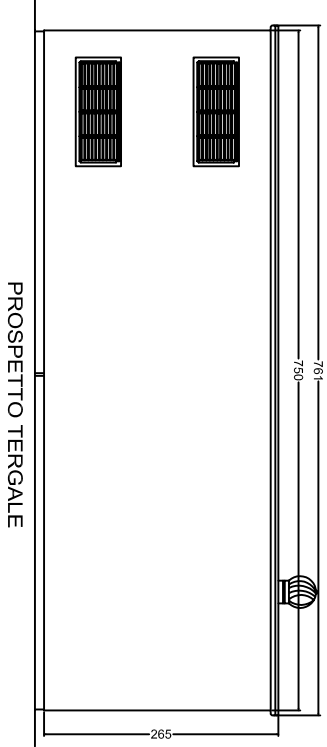

Alternativa con Locale ENEL Conforme alla specifica di
 costruzione ENEL DG2092 Rev02 del 1-Luglio-2011

PIANTA CABINA

PIANTA BASE A VASCA

PROSPETTO FRONTALE

PROSPETTO DESTRO

PROSPETTO SINISTRO

PROSPETTO TERGALE

PROSPETTO SINISTRO

PROSPETTO DESTRO