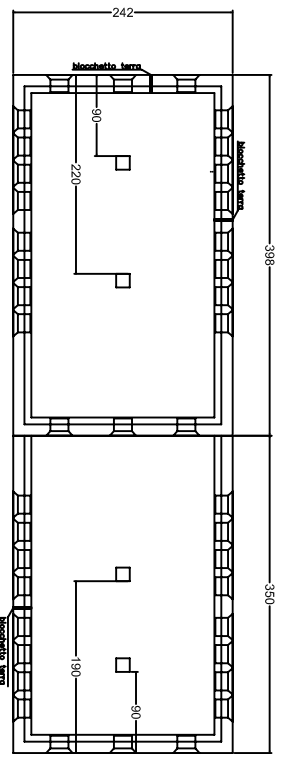

Alternativa con Locale ENEL Conforme alla specifica di
 costruzione ENEL DG2092 Rev02 del 1-Luglio-2011

PIANTA CABINA

PIANTA BASE A VASCA

PROSPETTO FRONTALE

PROSPETTO DESTRO

PROSPETTO SINISTRO

PROSPETTO TERGALE

PROSPETTO SINISTRO

PROSPETTO DESTRO