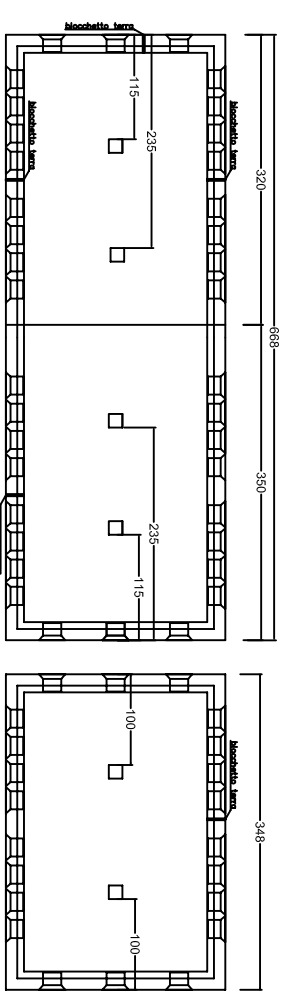

Alternativa con Locale ENEL Conforme alla specifica di
 costruzione ENEL DG2092 Rev02 del 1-Luglio-2011

PIANTA CABINA

PIANTA BASE A VASCA

PROSPETTO FRONTALE

PROSPETTO DESTRO

PROSPETTO SINISTRO

PROSPETTO TERGALE

PROSPETTO SINISTRO

PROSPETTO DESTRO