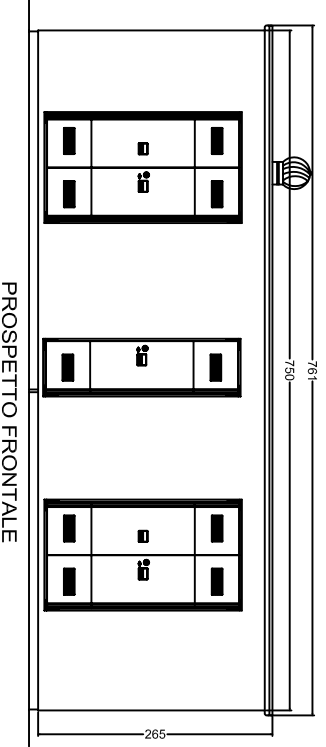

Alternativa con Locale ENEL Conforme alla specifica di
 costruzione ENEL DG2092 Rev02 del 1-Luglio-2011

PIANTA CABINA

PIANTA BASE A VASCA

PROSPETTO FRONTALE

PROSPETTO DESTRO

PROSPETTO SINISTRO

PROSPETTO TERGALE

PROSPETTO SINISTRO

PROSPETTO DESTRO